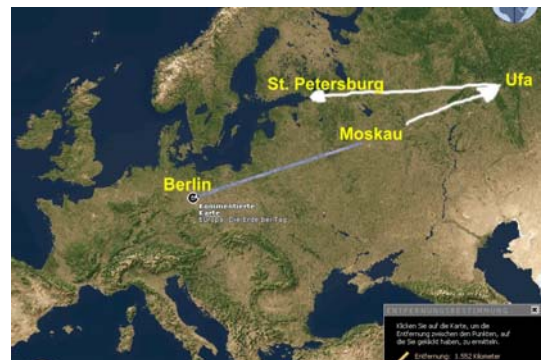

Reiseablauf:

- Flug von Berlin nach St.P. (2-3 Tage Aufenthalt)
- Flug von St. Petersburg nach Ufa (9 Tage Aufenthalt)
- Zugfahrt von Ufa nach Moskau (2-3 Tage Aufenthalt)
- Rückflug nach Berlin

Unterbringung:

- Moskau und St. Petersburg im Hostel
- Ufa: in russischen Gastfamilien